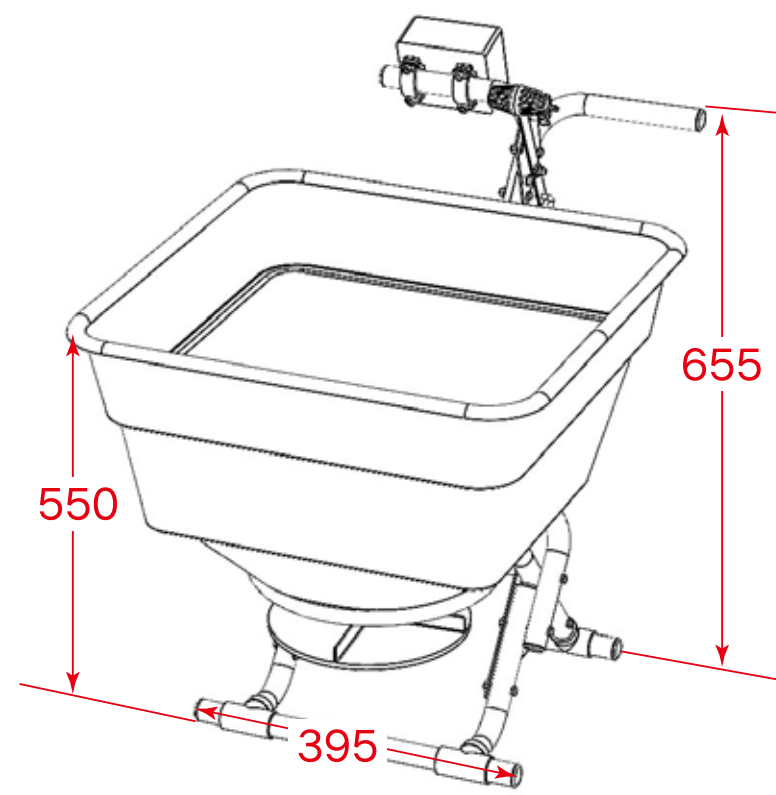

単位 mm

スイッチBOX  
W114×H55×90

回転板  
Φ225

地面まで 145

地面まで 48

300

205

397

350

97

パイプΦ25mm  
厚み 1.6mm

550

655

395

885

690

350

仕様サイズなどは商品の改良により  
予告なく変更することがあります