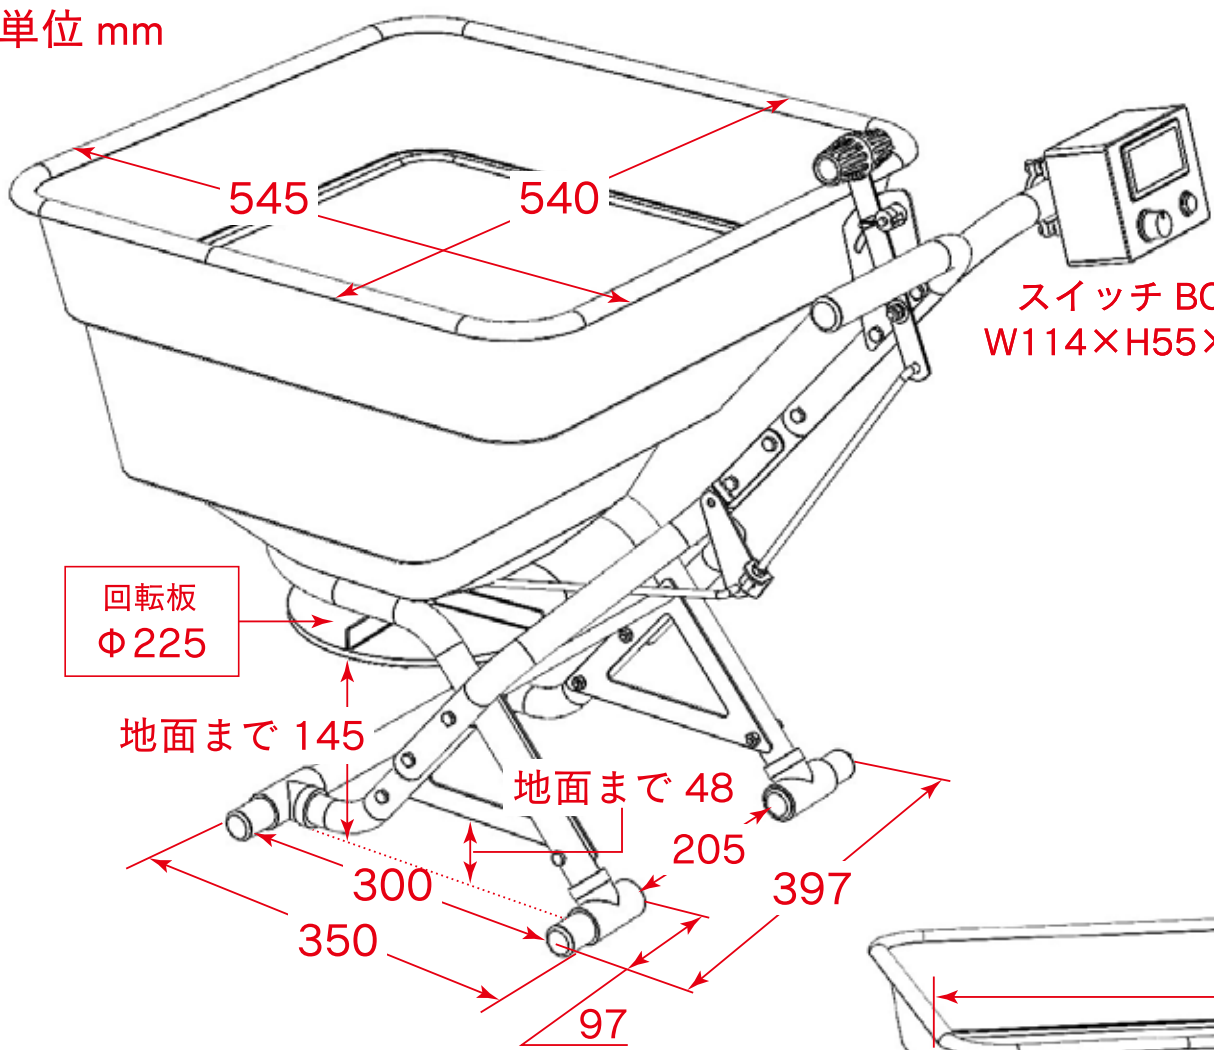

単位 mm

スイッチBOX  
W114×H55×90

回転板  
Φ225

地面まで 145

地面まで 48

300

205

397

350

97

パイプΦ25mm  
厚み 1.6mm

550

655

395

885

690

350

仕様サイズなどは商品の改良により  
予告なく変更することがあります