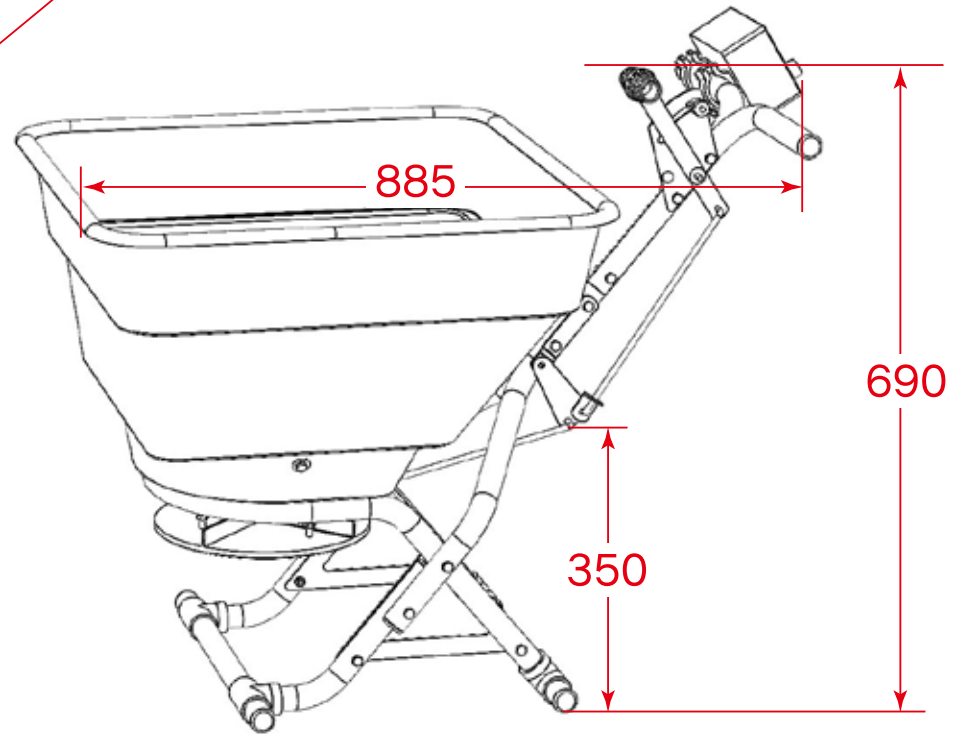

単位 mm

スイッチBOX  
W114×H55×90

回転板  
Φ225

地面まで 145

地面まで 48

300

205

397

350

97

パイプΦ25mm  
厚み 1.6mm

550

655

395

885

690

350

仕様サイズなどは商品の改良により  
予告なく変更することがあります